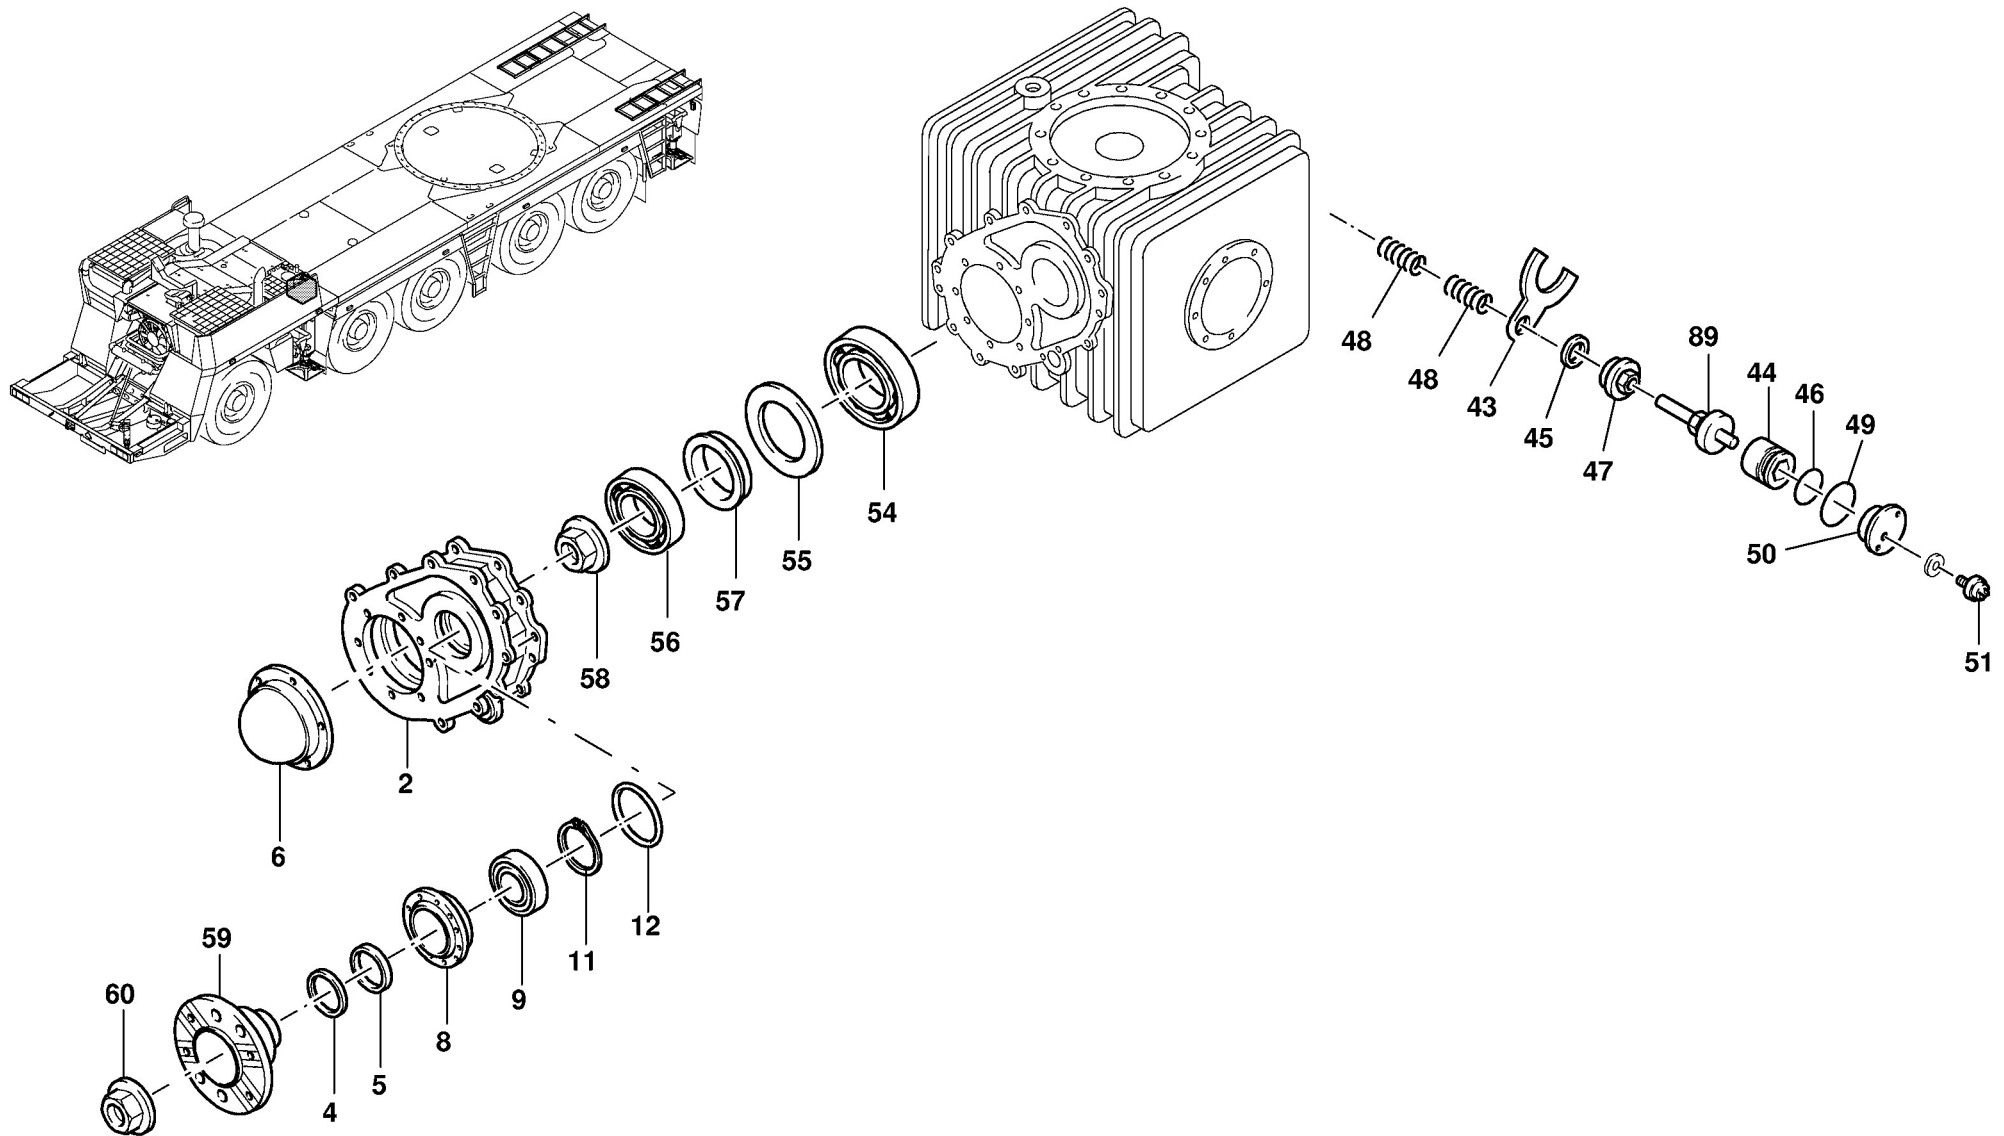

GROVE

ACHSANTRIEB
AXLE DRIVE

BILDТАFЕL
PICTORIAL DISPLAY

11.02

2214659-ETL D

1/3

GMK 5200
BE 511
G 061

GROVEACHSANTRIEB
AXLE DRIVEBILDТАFЕL
PICTORIAL DISPLAYGMK 5200
BE 511
G 061

11.02

2214659-ETL D

2/3

GROVE

ACHSANTRIEB
AXLE DRIVE

BILDTAFEL
PICTORIAL DISPLAY

11.02

2214659-ETL D

3/3

GMK 5200
BE 511
G 061